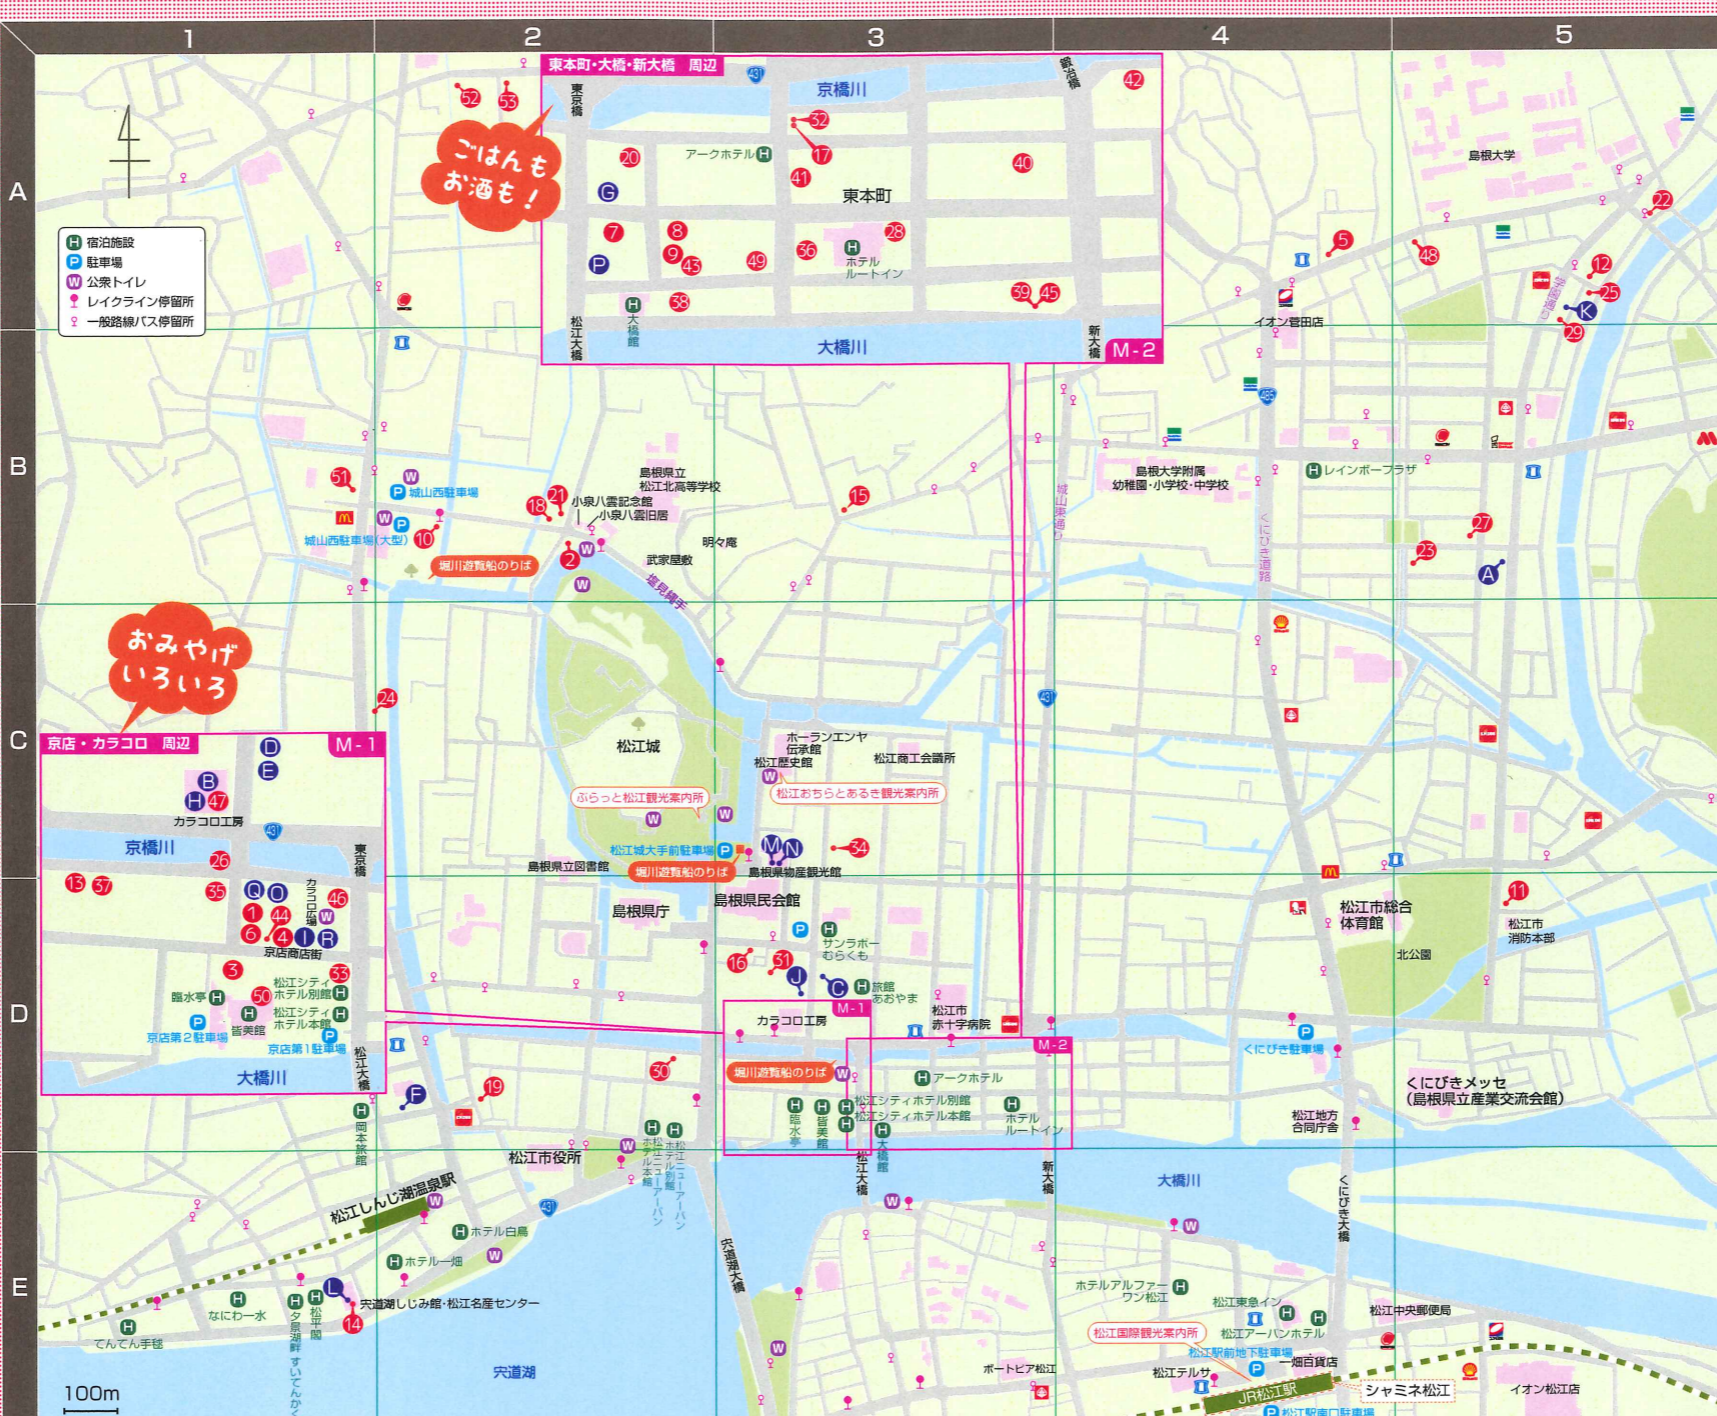

松江飲食お買い物ガイドマップ

みるみるMATSUE

橋北地区 (大湖・大橋川をはさんで北側) 松江城・県民会館・京店・東本町 周辺

Gourmet グルメ

- List of dining establishments including 月ヶ瀬, 塩見茶屋, ダイニング なくありあ, 松江中華 爸爸厨房, らー麺 塩や, PASTA FACTORY ORTAGGIO, 京茶屋, 旨味牛たん 玉田屋, 小料理 なかはら, 松江堀川・地ビール館, The 伊太利屋 garden, 天下一品 学園通り店, レストラン 西洋軒, 松江の台所 ご根っこや, 出雲そば きがる.

- List of dining establishments including 一色庵, そばうどん 橋屋, 神代そば, すし割烹 井津茂, 呉竹館 松江店, カフェ noen, 服部珈琲工房 川津店, Salone del Caffè Hattori, 服部珈琲工房 黒田店, CASA VECCHIA 学園店.

- List of dining establishments including 珈琲館 京店(本店), ホルモン焼肉 がくえん横丁, イタリア酒場, 洋麺屋 ビエトロ 松江店, 郷土料理 四季の味 魚一, 蓬菜 吉日庵, まるた屋, 想ひ出, らーめん とんてき 大翔.

- List of dining establishments including 日本ぜんざい学会 式号店, 大家割烹 なわのれん, 堀川, 寿司割烹 利久, 懐石 おもい川, ステーキ レジャンス, ラウンジ ぱく, Dining Bar 粹都, K's Bar イブシロン, スナック あかね.

- List of dining establishments including ナイトラウンジ ほへと, 希林香, 桃季, ばらあと, 海鮮料理 海師, ふれんち酒場 びいどろ, 朝鏡り炉端 日本いち, 和ごころ料理 隠れみの, 庭園茶寮 みな美, 旬魚食彩処 ふくわらい, 一座.